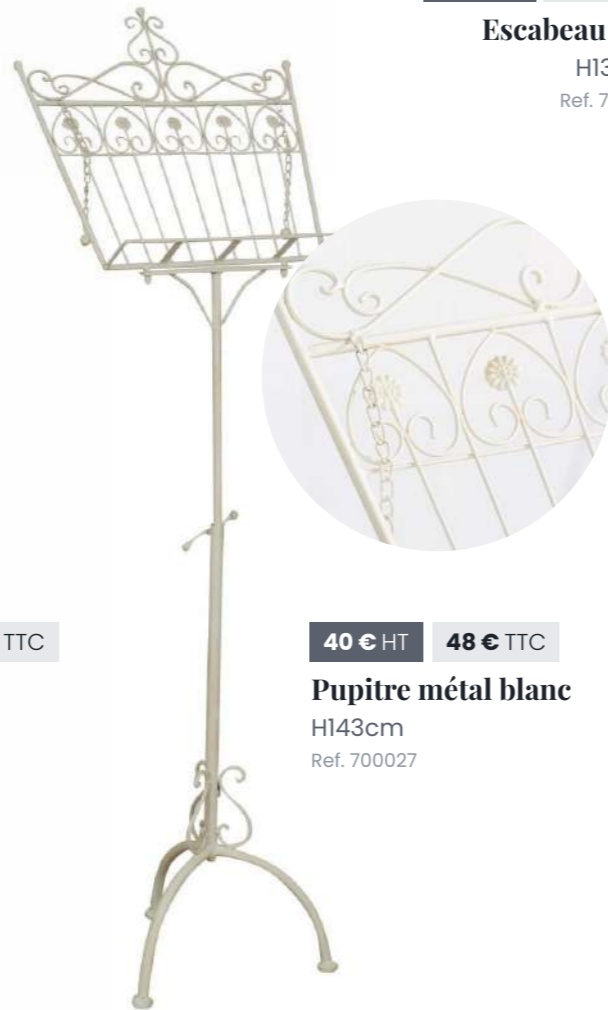

25 € HT 30 € TTC

Pupitre bois
H115cm
Ref. 700013

40 € HT 48 € TTC

Pupitre métal blanc
H143cm
Ref. 700027