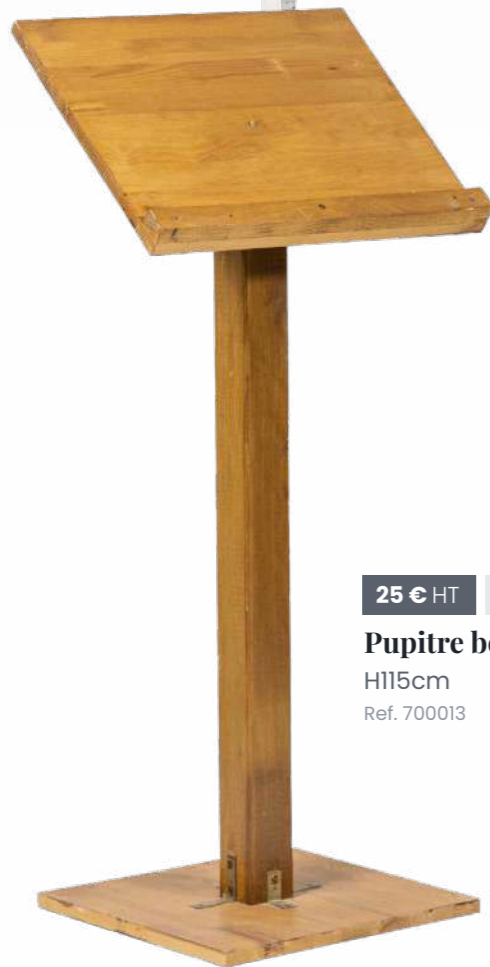

25 € HT 30 € TTC

Petit bureau
L63cm x P65cm x H77cm
Blanc effet vieilli
Ref. 700010

25 € HT 30 € TTC

Escabeau bois
H130cm
Ref. 700009

30 € HT 36 € TTC

Bureau rétractable
L91cm x P65cm x H70cm
Blanc effet vieilli
Ref. 700019